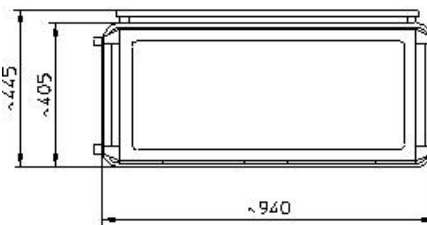

- Topkvalitet fra

**HALLINS**

TYPE 4175700

En funktionel og letmanøvreret varmevogn med beholder der kan opvarmes og uopvarmet underskab

**Beholder:**

Indvendigt mål: 775x305x205 mm.

**Opvarmning:**

Termostatstyret element

**Effekt:**

230V, 1-fas, 1000W

**Kontrolpanel:**

Strømindtag. Termostatvrider. Dobbelt kontrollampe

**Materiale:**

Skab af rustfrit stål i kvalitet SS 2333. Understel af forzinkede profiler

**Isolering:**

Mineraluld

**Hjul:**

Diameter 150 mm. To faste samt to svingbare bremsehjul

**Øvrigt:**

Plastbeklædt afviserliste. Underskab forsynet med jalousilåge af aluminium. CE-mærket.

**Tillbehør:**

Låg. Bord der kan nedfældes.

**Vægt:**

Ca. 60 kg